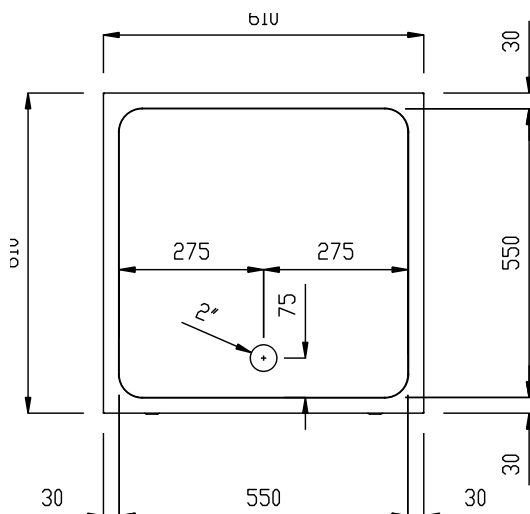

### Huvudfunktioner

- Ram i 25 mm rör, helsvetsad.
- Bassängen rymmer skrymmande redskap eller 1 diskorg 500x500 mm.
- Enhet med tömningsventil med vridhandtag.
- 4 svängbara hjul med 125 mm diameter (varav 2 med broms) och stötfångare i plast.

### Konstruktion

- Helt i rostfritt stål (304 AISI).

Front

Sida

D = Avlopp

Topp

**Viktig information**

Ytermått, bredd 361264 (SSTR06)	610 mm
Ytermått, djup	610 mm
Ytermått, höjd	550 mm
Hjulmaterial:	Galvaniserad
Hjuldiameter:	Ø 125
Nettovikt:	20 kg