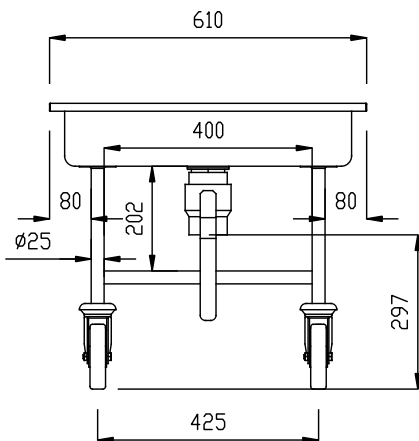

#### Pos.

Blötläggingsvagn med rundad bassäng på 35 liters kapacitet.  
Utrustad med avloppsventil med förlängt vred.

Tillverkad i rostfritt stål (AISI 304)

Levereras monterad med 4 hjul (125mm) varav 2 med broms  
Ramar av 25mm rostfria rör

### Huvudfunktioner

- Ram i 25 mm rör, helsvetsad.
- Bassängen rymmer skrymmande redskap eller 1 diskorg 500x500 mm.
- Enhet med tömningsventil med vridhandtag.
- 4 svängbara hjul med 125 mm diameter (varav 2 med broms) och stötfångare i plast.

### Konstruktion

- Helt i rostfritt stål (304 AISI).

Front

Sida

D = Avlopp

Topp

**Viktig information**

Ytermått, bredd 361264 (SSTR06)	610 mm
Ytermått, djup	610 mm
Ytermått, höjd	550 mm
Hjulmaterial:	Galvaniserad
Hjuldiameter:	Ø 125
Nettovikt:	20 kg