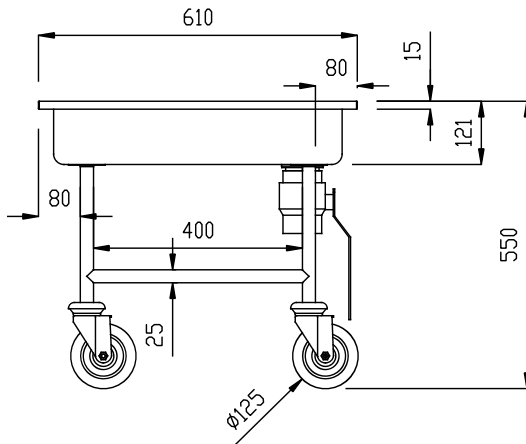

#### Pos.

Blötläggingsvagn med rundad bassäng på 35 liters kapacitet.  
Utrustad med avloppsventil med förlängt vred.

Tillverkad i rostfritt stål (AISI 304)

Levereras monterad med 4 hjul (125mm) varav 2 med broms  
Ramar av 25mm rostfria rör

### Huvudfunktioner

- Ram i 25 mm rör, helsvetsad.
- Bassängen rymmer skrymmande redskap eller 1 diskorg 500x500 mm.
- Enhet med tömningsventil med vridhandtag.
- 4 svängbara hjul med 125 mm diameter (varav 2 med broms) och stötfångare i plast.

### Konstruktion

- Helt i rostfritt stål (304 AISI).

Front

Sida

D = Avlopp

Topp

**Viktig information**

Ytermått, bredd 361264 (SSTR06)	610 mm
Ytermått, djup	610 mm
Ytermått, höjd	550 mm
Hjulmaterial:	Galvaniserad
Hjuldiameter:	Ø 125
Nettovikt:	20 kg